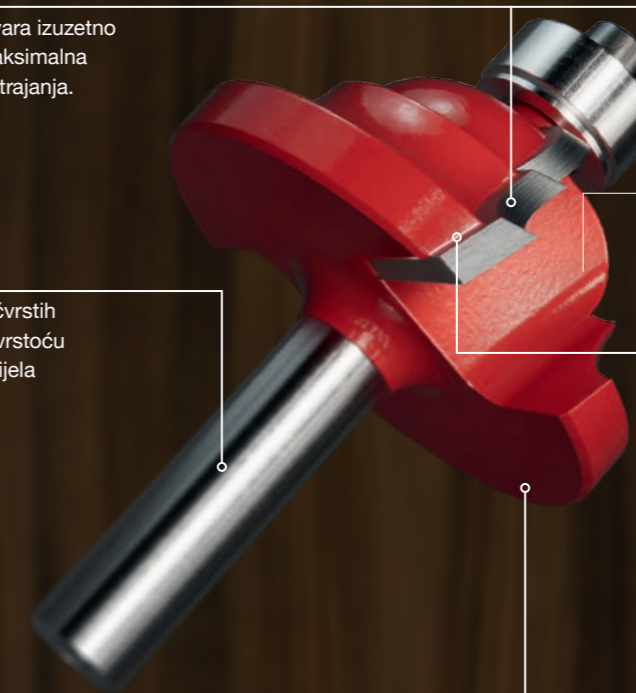

KOMPATIBILNO S

M18 FUEL GLODALICA OD 12 MM

M18 FR12KIT-OP // ART 4933493305

ZNAČAJKE: Snaga ekvivalentna alatima s kabelom // Vrhunska kontrola i udobnost // Do 68 m reza u borovini s jednom baterijom M18 HB5.5

SET UKLJUČUJE: (M18 FR12KIT-0) M18 FUEL™ glodalicu od 12 mm, bez baterija i punjača, PACKOUT™ XL kutiju za alat, stezne čahure od ¼", 8 mm, 12 mm i ½", bočni graničnik, podlogu, osnovni kluč, cijev za odvajanje prašine i bazu za uranjanje

861,25 €

689,00 € BEZ PDV-A

**POGLEDAJ
CIJELU
PONUDU**