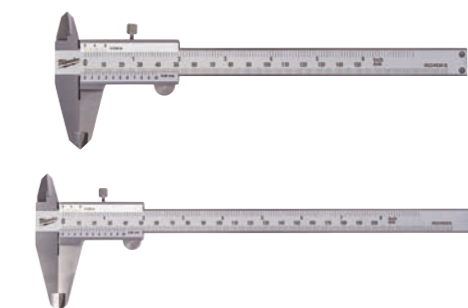

POMIČNO MJERILO S NONIJUSOM

POMIČNO MJERILO S NONIJUSOM OD 150 MM
ART 4932493818

100,00 € //
80,00 € BEZ PDV-A

POMIČNO MJERILO S NONIJUSOM OD 200 MM
ART 4932493925

118,75 € //
95,00 € BEZ PDV-A